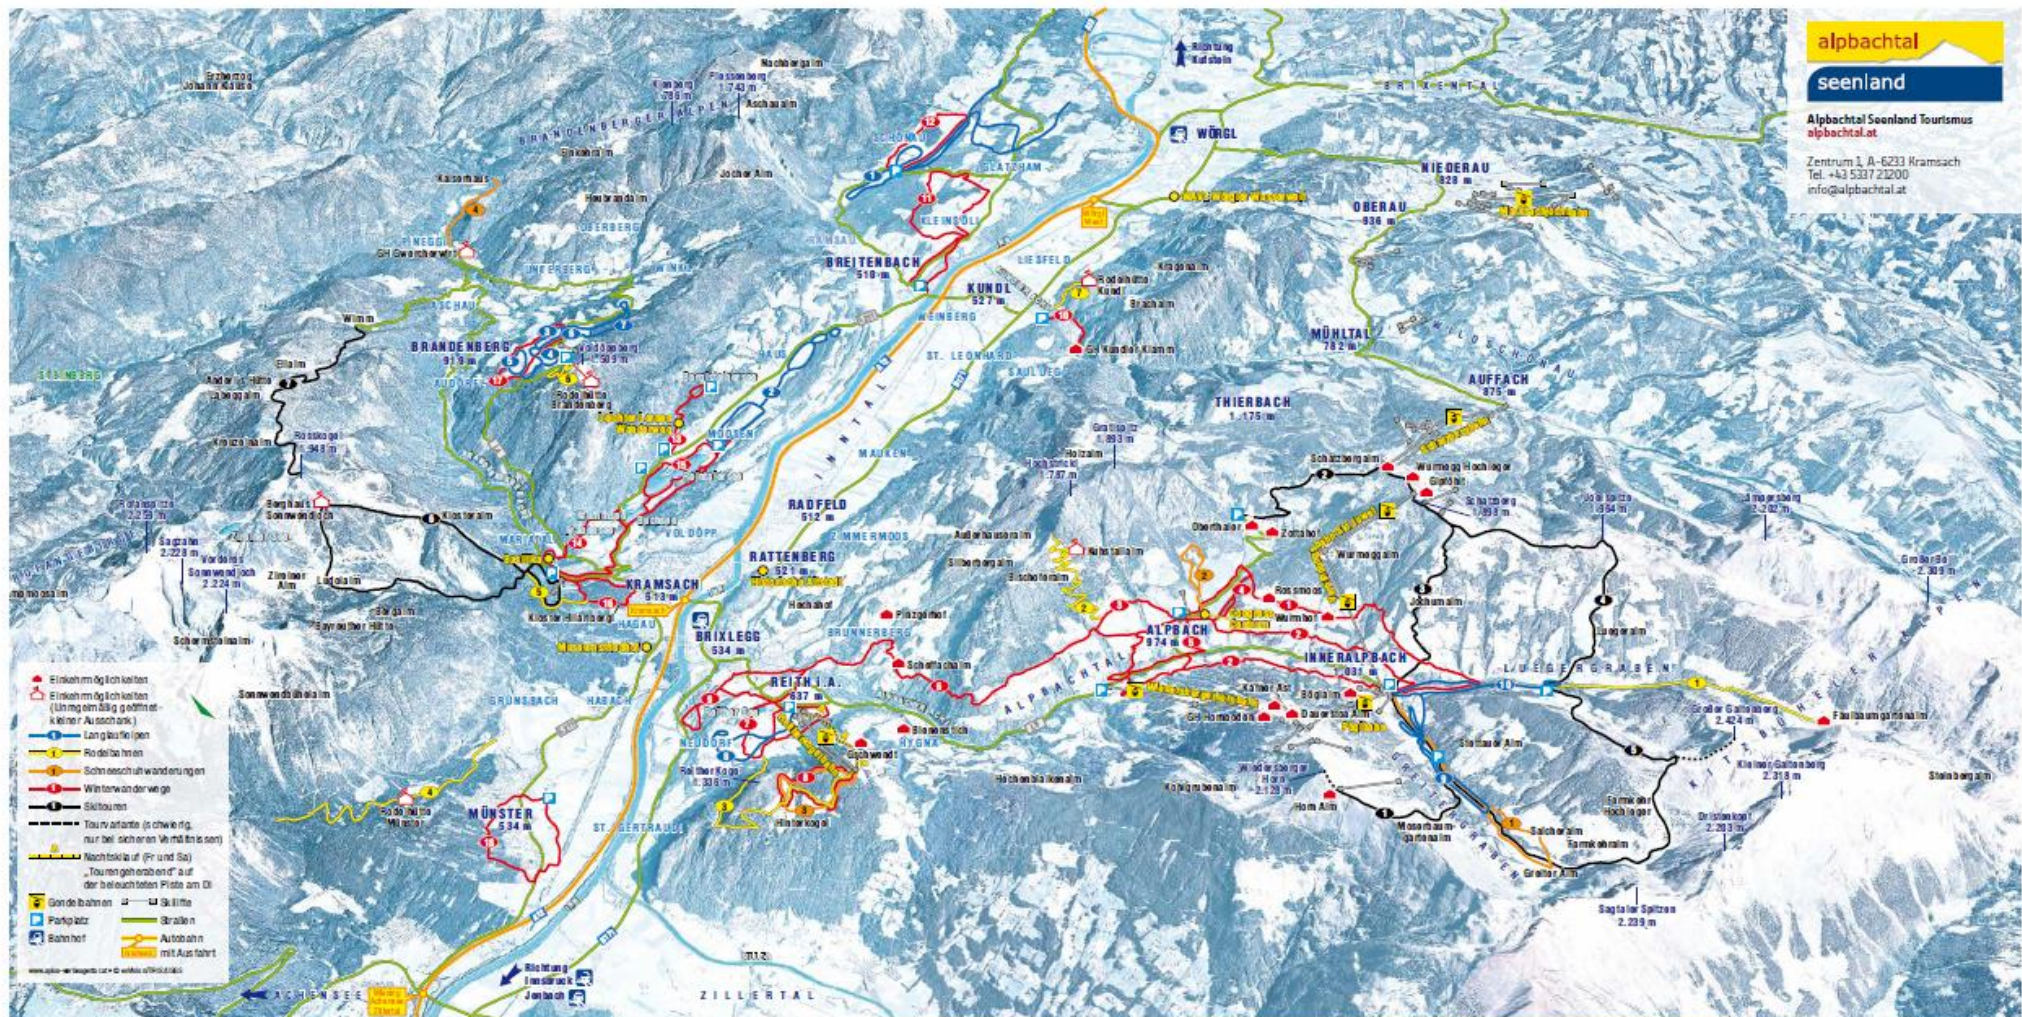

alpbachtal
seenland
Alpbachtal Seenland Tourismus
alpbachtal.at
Zentrum 1, A-6233 Hramsach
Tel. +43 5307 21200
info@alpbachtal.at